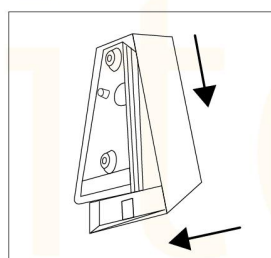

FORMA DE INSTALACIÓN

APLIQUE LED

ecolite®
www.ecolite.com.co