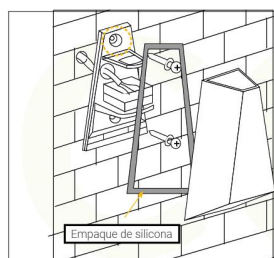

FORMA DE INSTALACIÓN

APLIQUE LED

ecolite®
www.ecolite.com.co