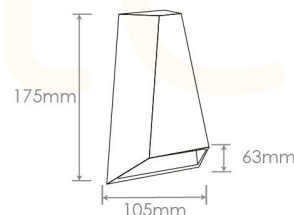

APLIQUE LED

SERIE. AP

Los apliques LED, son la combinación perfecta entre iluminación y diseño. Estos apliques darán vida a tus espacios para que puedas aprovecharlos al máximo. Además, podrás personalizar tus lugares preferidos dándoles un toque distintivo. Gracias a su resistente material, podrás instalar estas luminarias en espacios exteriores y disfrutar de una excelente calidad de iluminación. Úsalas en entradas, vestíbulos, pasillos, balcones, patios, porches, garajes, jardines, restaurantes y otros lugares donde desees crear un ambiente acogedor.

CARACTERÍSTICAS

- Diseño hermético a prueba de agua
- Resistente a impactos
- Bajo consumo de energía y baja emisión de calor
- Chasis de aluminio que garantiza la correcta disipación del calor

INSTRUCCIONES DE SEGURIDAD

- Desconecte la energía eléctrica antes de hacer un reemplazo
- Asegúrese de conectar la luminaria en el voltaje indicado
- No dimerizable (No utilizar con atenuadores dimmer)
- La instalación de este producto debe ser realizada por personal calificado

REFERENCIA: ECOCUBE9

APLIQUE | LED

GARANTÍA
2 AÑOS

ecolite®

PAG WEB

INFORMACIÓN ELÉCTRICA

POTENCIA DE ENTRADA	6W
TENSION DE OPERACIÓN	AC100-240V | 50-60 Hz
TIPO DE LED	COB
FACTOR DE POTENCIA	>0.6
CLASE	1
TIPO DE DRIVER	Independiente
DIMERIZABLE	No

INFORMACIÓN FÍSICA

COLOR DE CHASIS	● Negro
GRADO DE PROTECCIÓN	IP65
DIMENSIONES	105(L)x63(A)x175x(H)mm
TIPO DE MONTAJE	Sobreponer
CHASIS	Aluminio
ÓPTICA	Vidrio traslúcido
TEMPERATURA DE TRABAJO	-20°C + 40°C

INFORMACIÓN ÓPTICA

TEMPERATURA DE COLOR	● 3,000K
IRC	80Ra
EFICIENCIA LUMINOSA	90Lm/W
FLUJO LUMINOSO	540Lm
TIPO DE DISTRIBUCIÓN	Simétrica
ÁNGULO DE APERTURA	120°
VIDA ÚTIL	50,000h

ESQUEMA

FORMA DE INSTALACIÓN

APLIQUE LED

ecolite®
www.ecolite.com.co