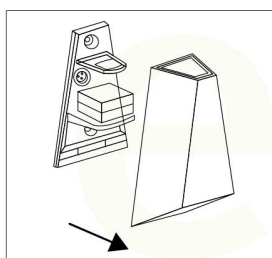

FORMA DE INSTALACIÓN

APLIQUE LED

ecolite®
www.ecolite.com.co